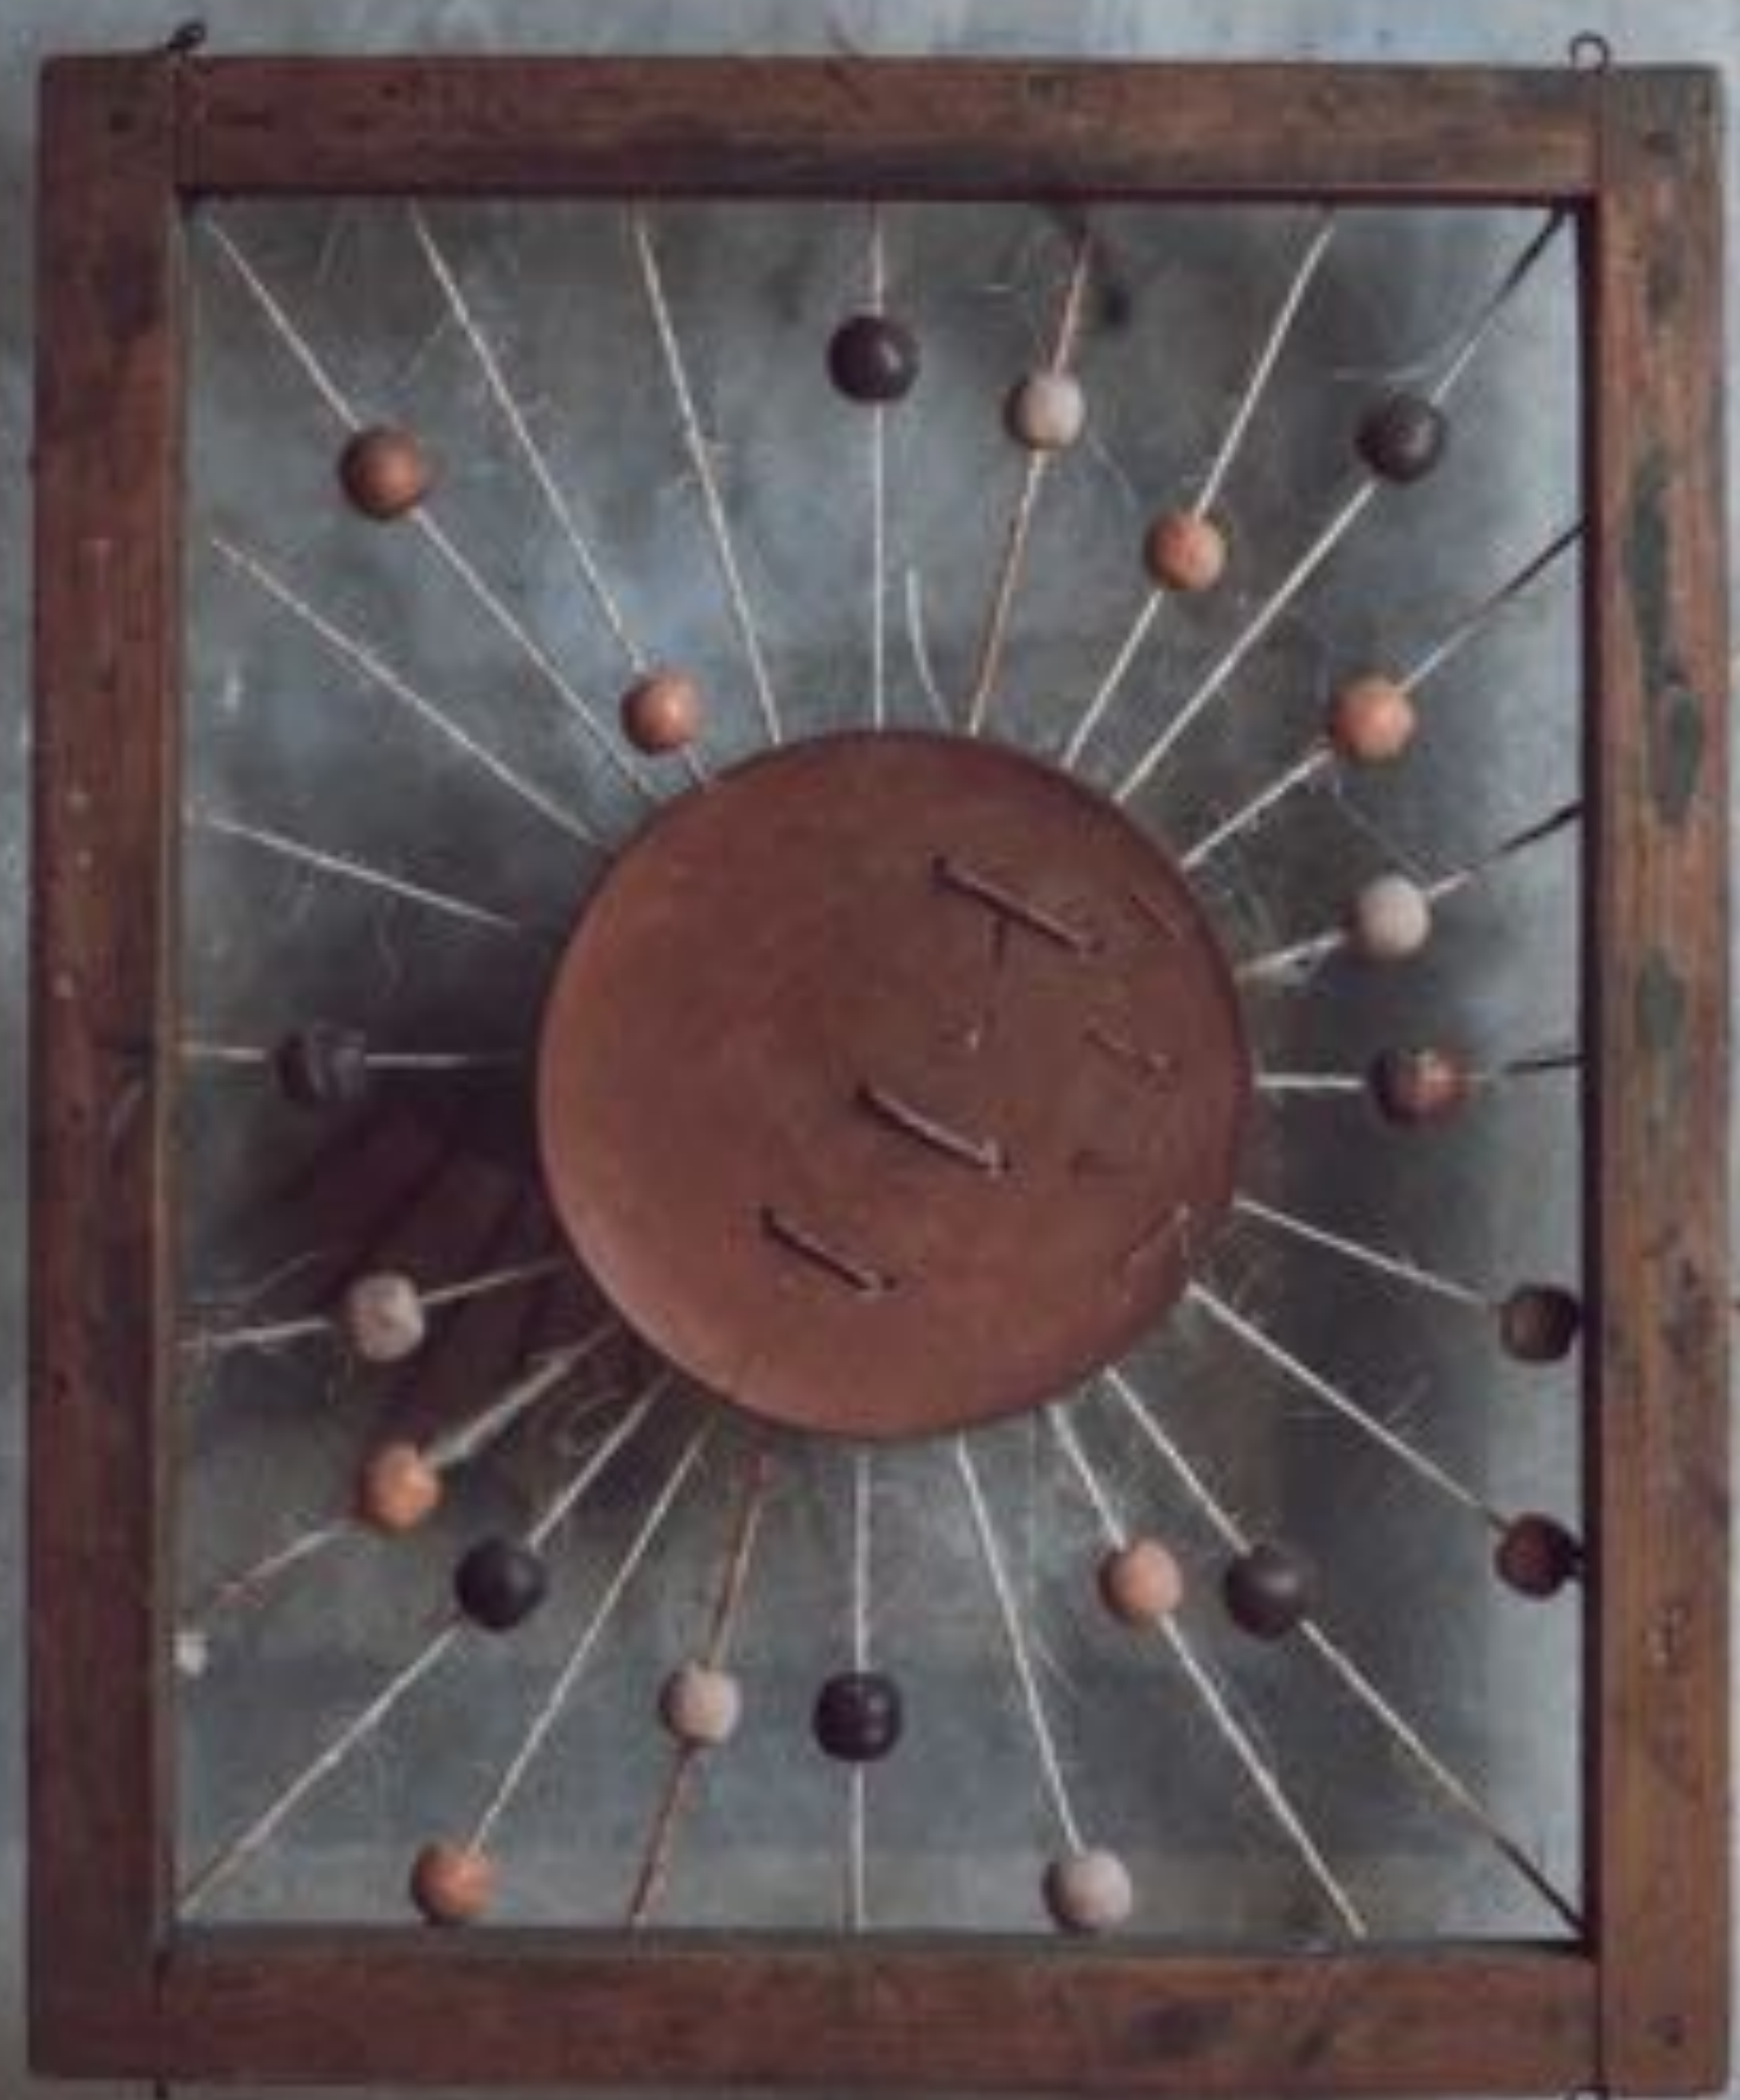

Nº1 “ AURORA”
Artista: Gonzalo Gatto Mesa.
Cerámica, Madera y Henequén
Colaboración con Familia Espadas
60 x 50 cm
$6000 MXN.