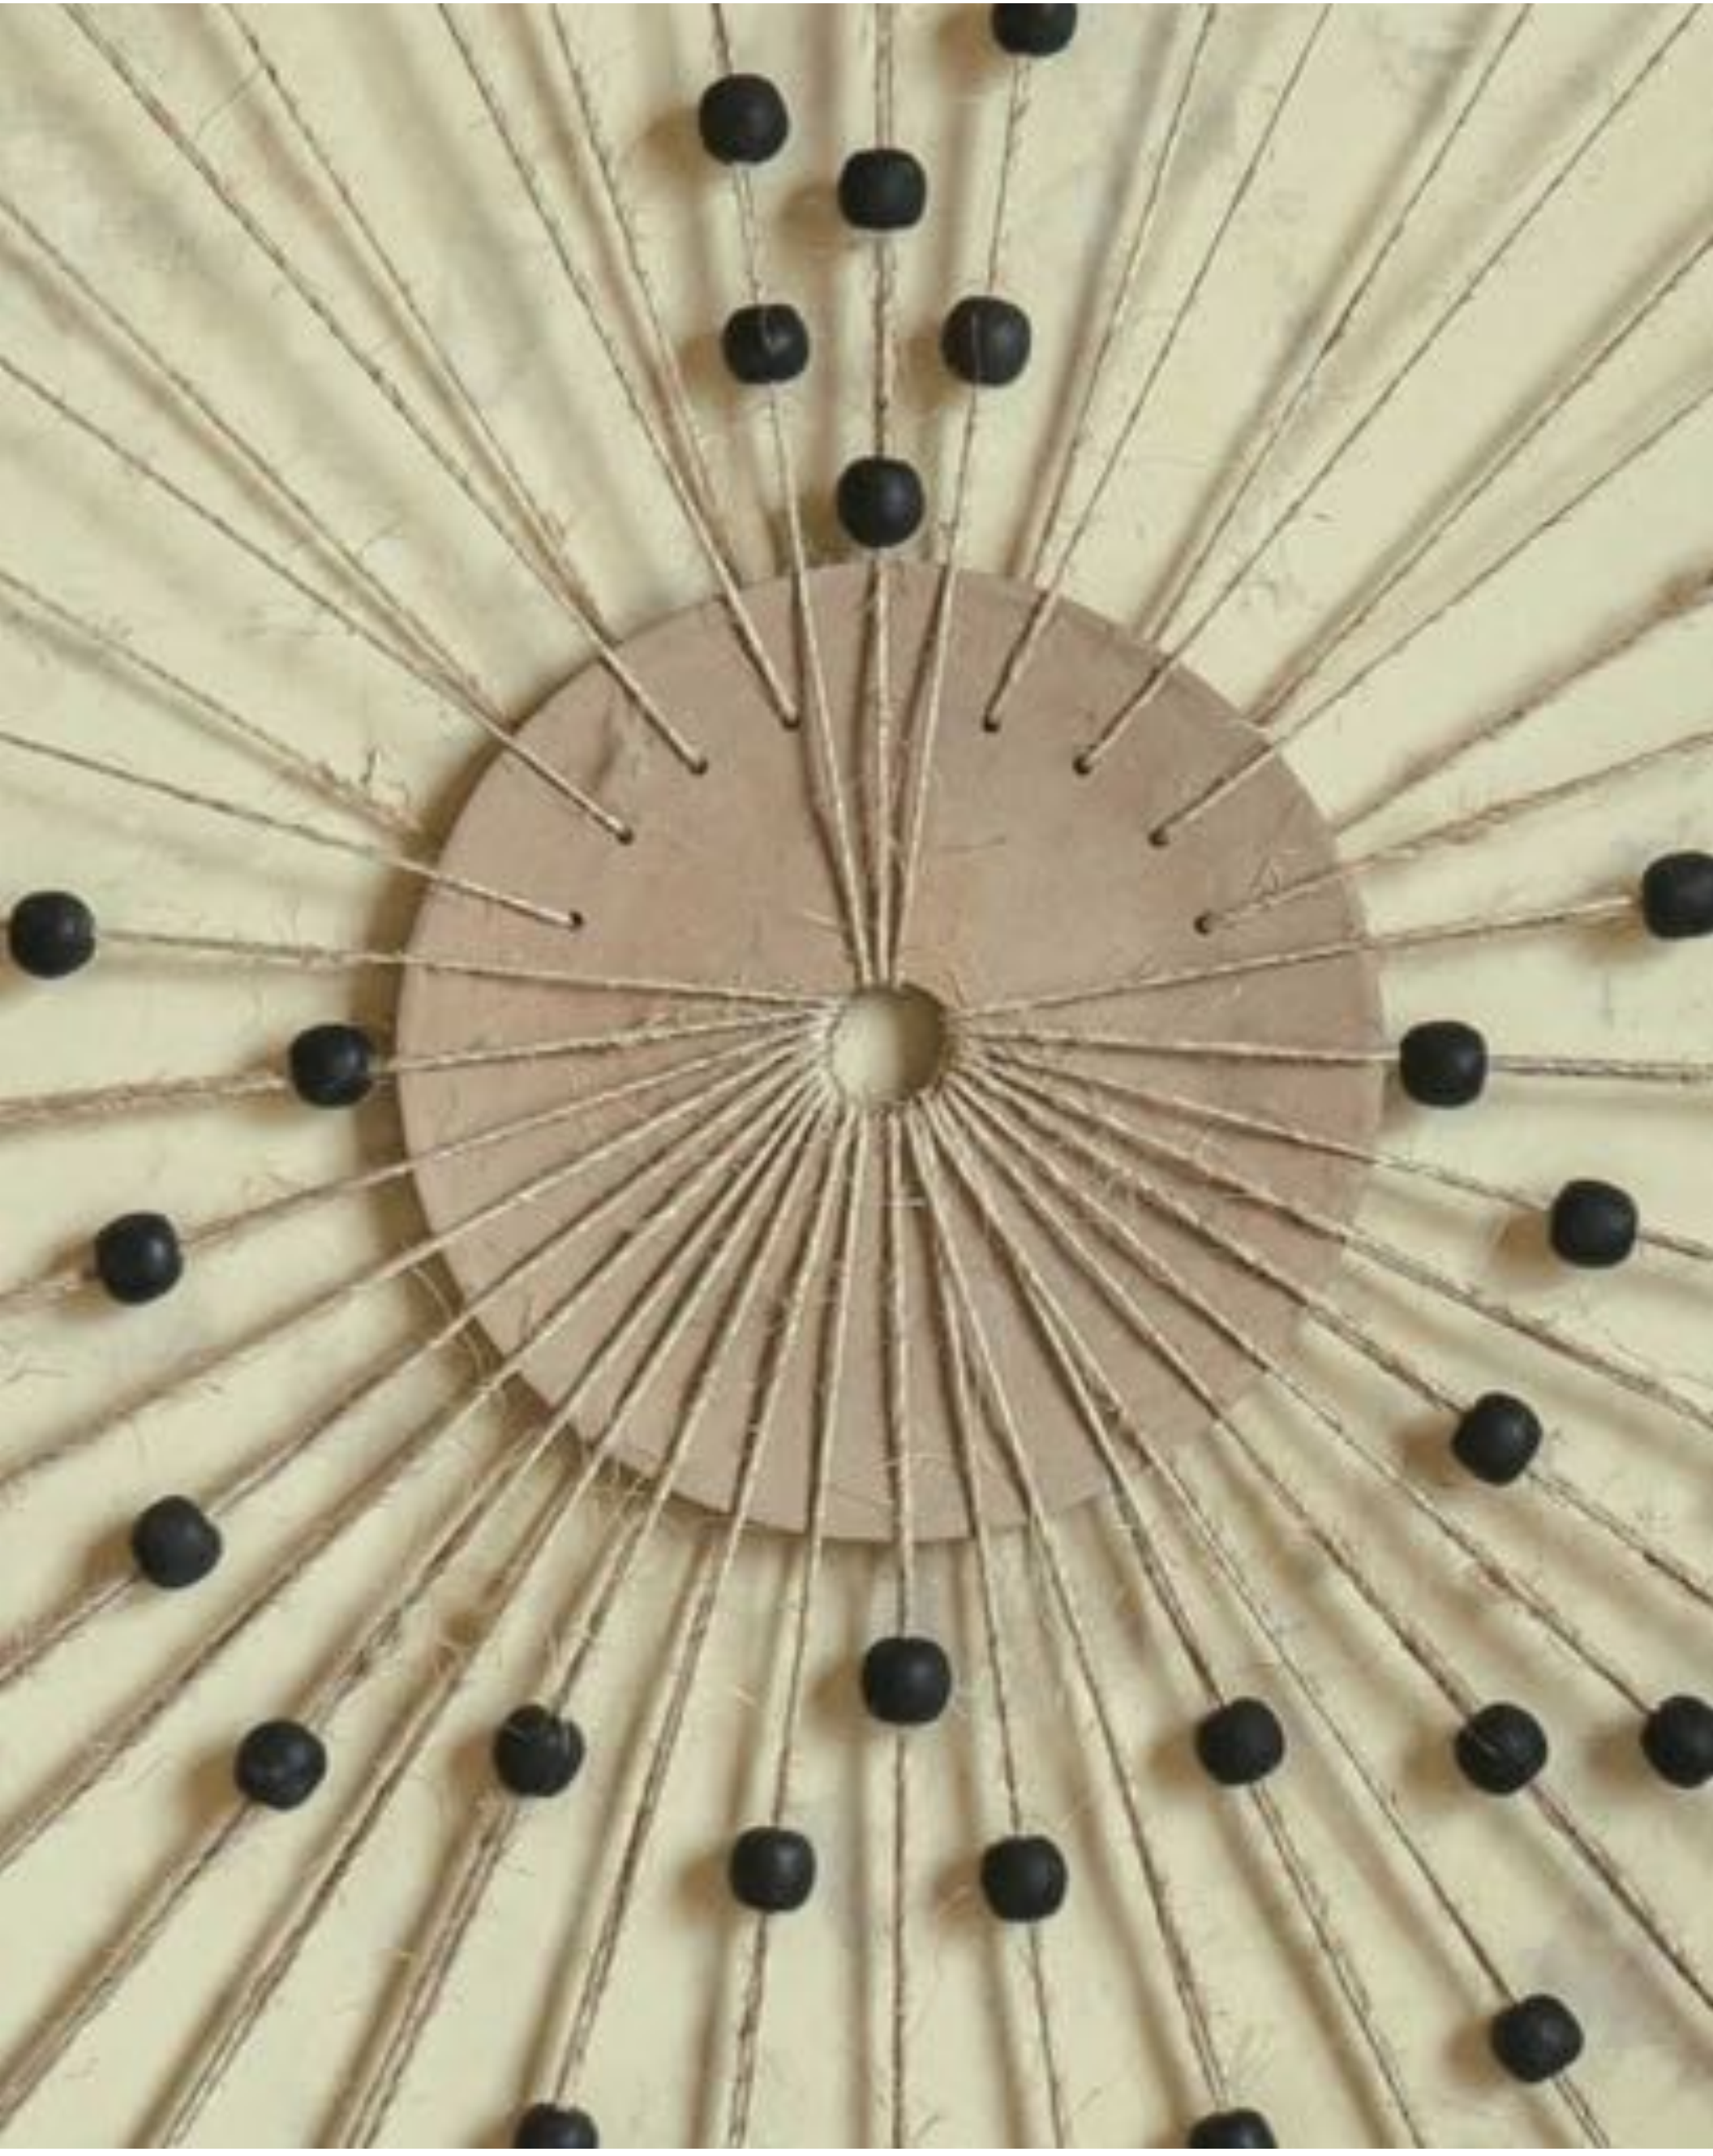

“LIRIDAS”

Gonzalo Gatto Mesa.

Cerámica, Madera y Henequén.

Colaboración con Familia Espadas

140 x 120 cm.

$28000 MXN.