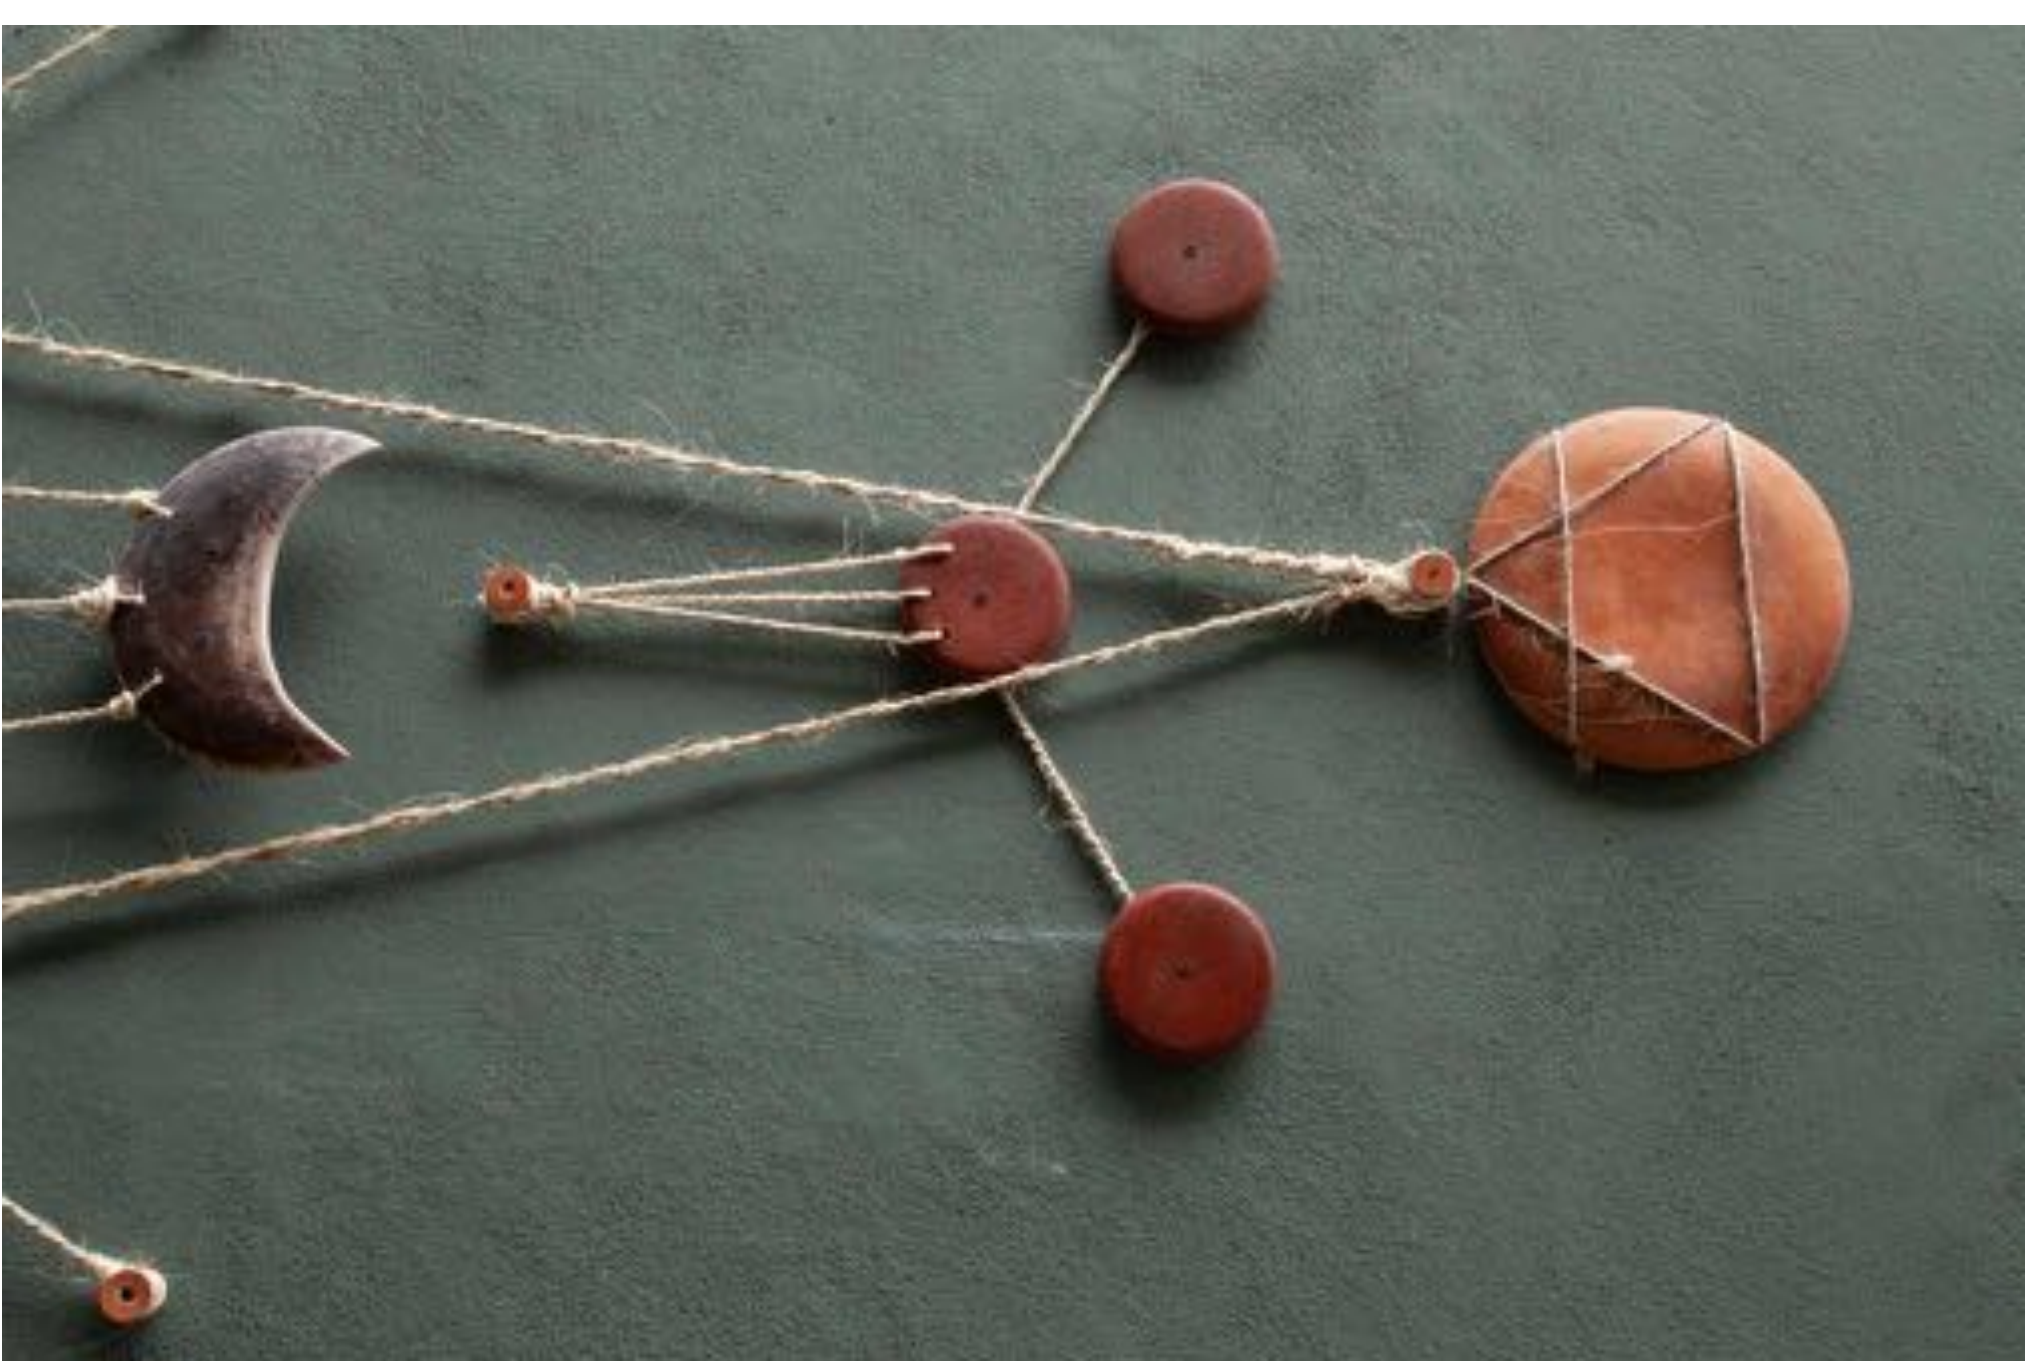

INSTALACION IN SITU "Umbra Penumbra"

Gonzalo Gatto Mesa.

Barro tallado, Madera y Henequén.

450 x 220 cm.

$39000 MXN.