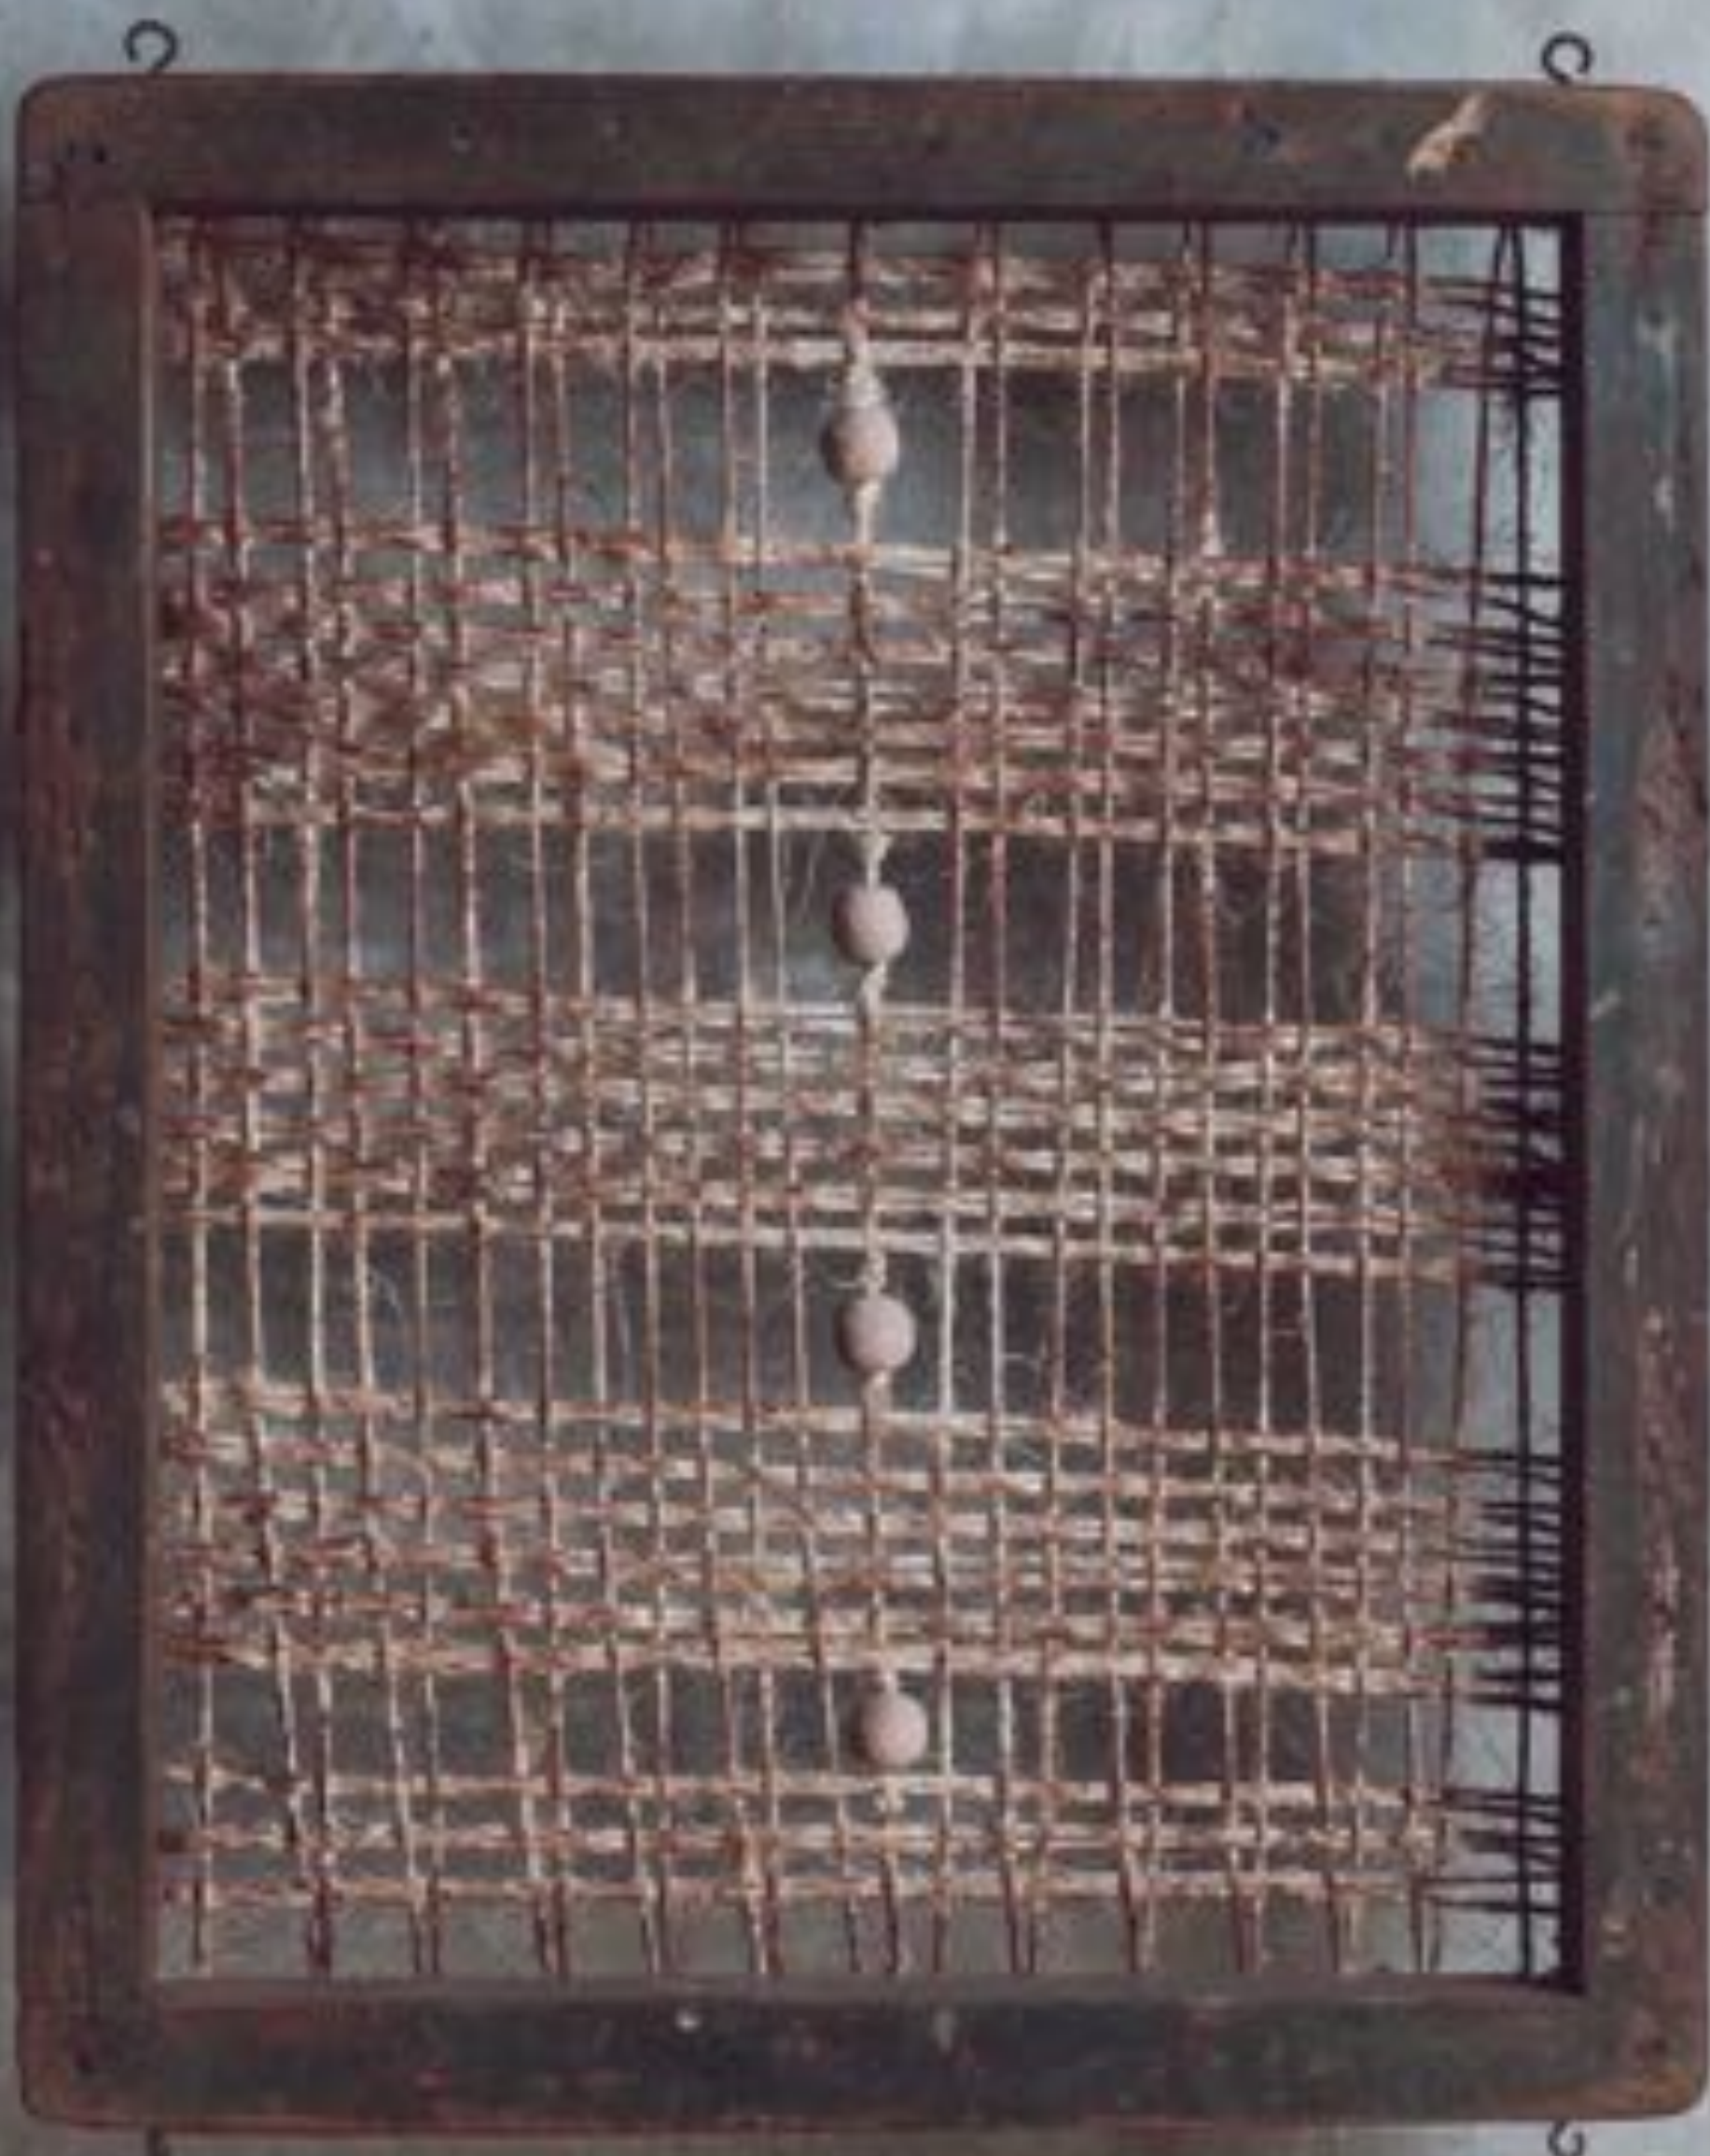

\$49000 MXN.

Nº3 "TRAMA Y CENTRO"
Artista: Gonzalo Gatto Mesa.
Cerámica, Madera y Henequén
Colaboración con Familia Espadas
29.5 x 40 cm
\$2500 MXN.

Nº11 "TRAMA ABIERTA"
Artista: Gonzalo Gatto Mesa.
Cerámica, Madera y Henequén.
Colaboración con Familia Espadas.
29.5 x 40 cm.
\$2500 MXN.