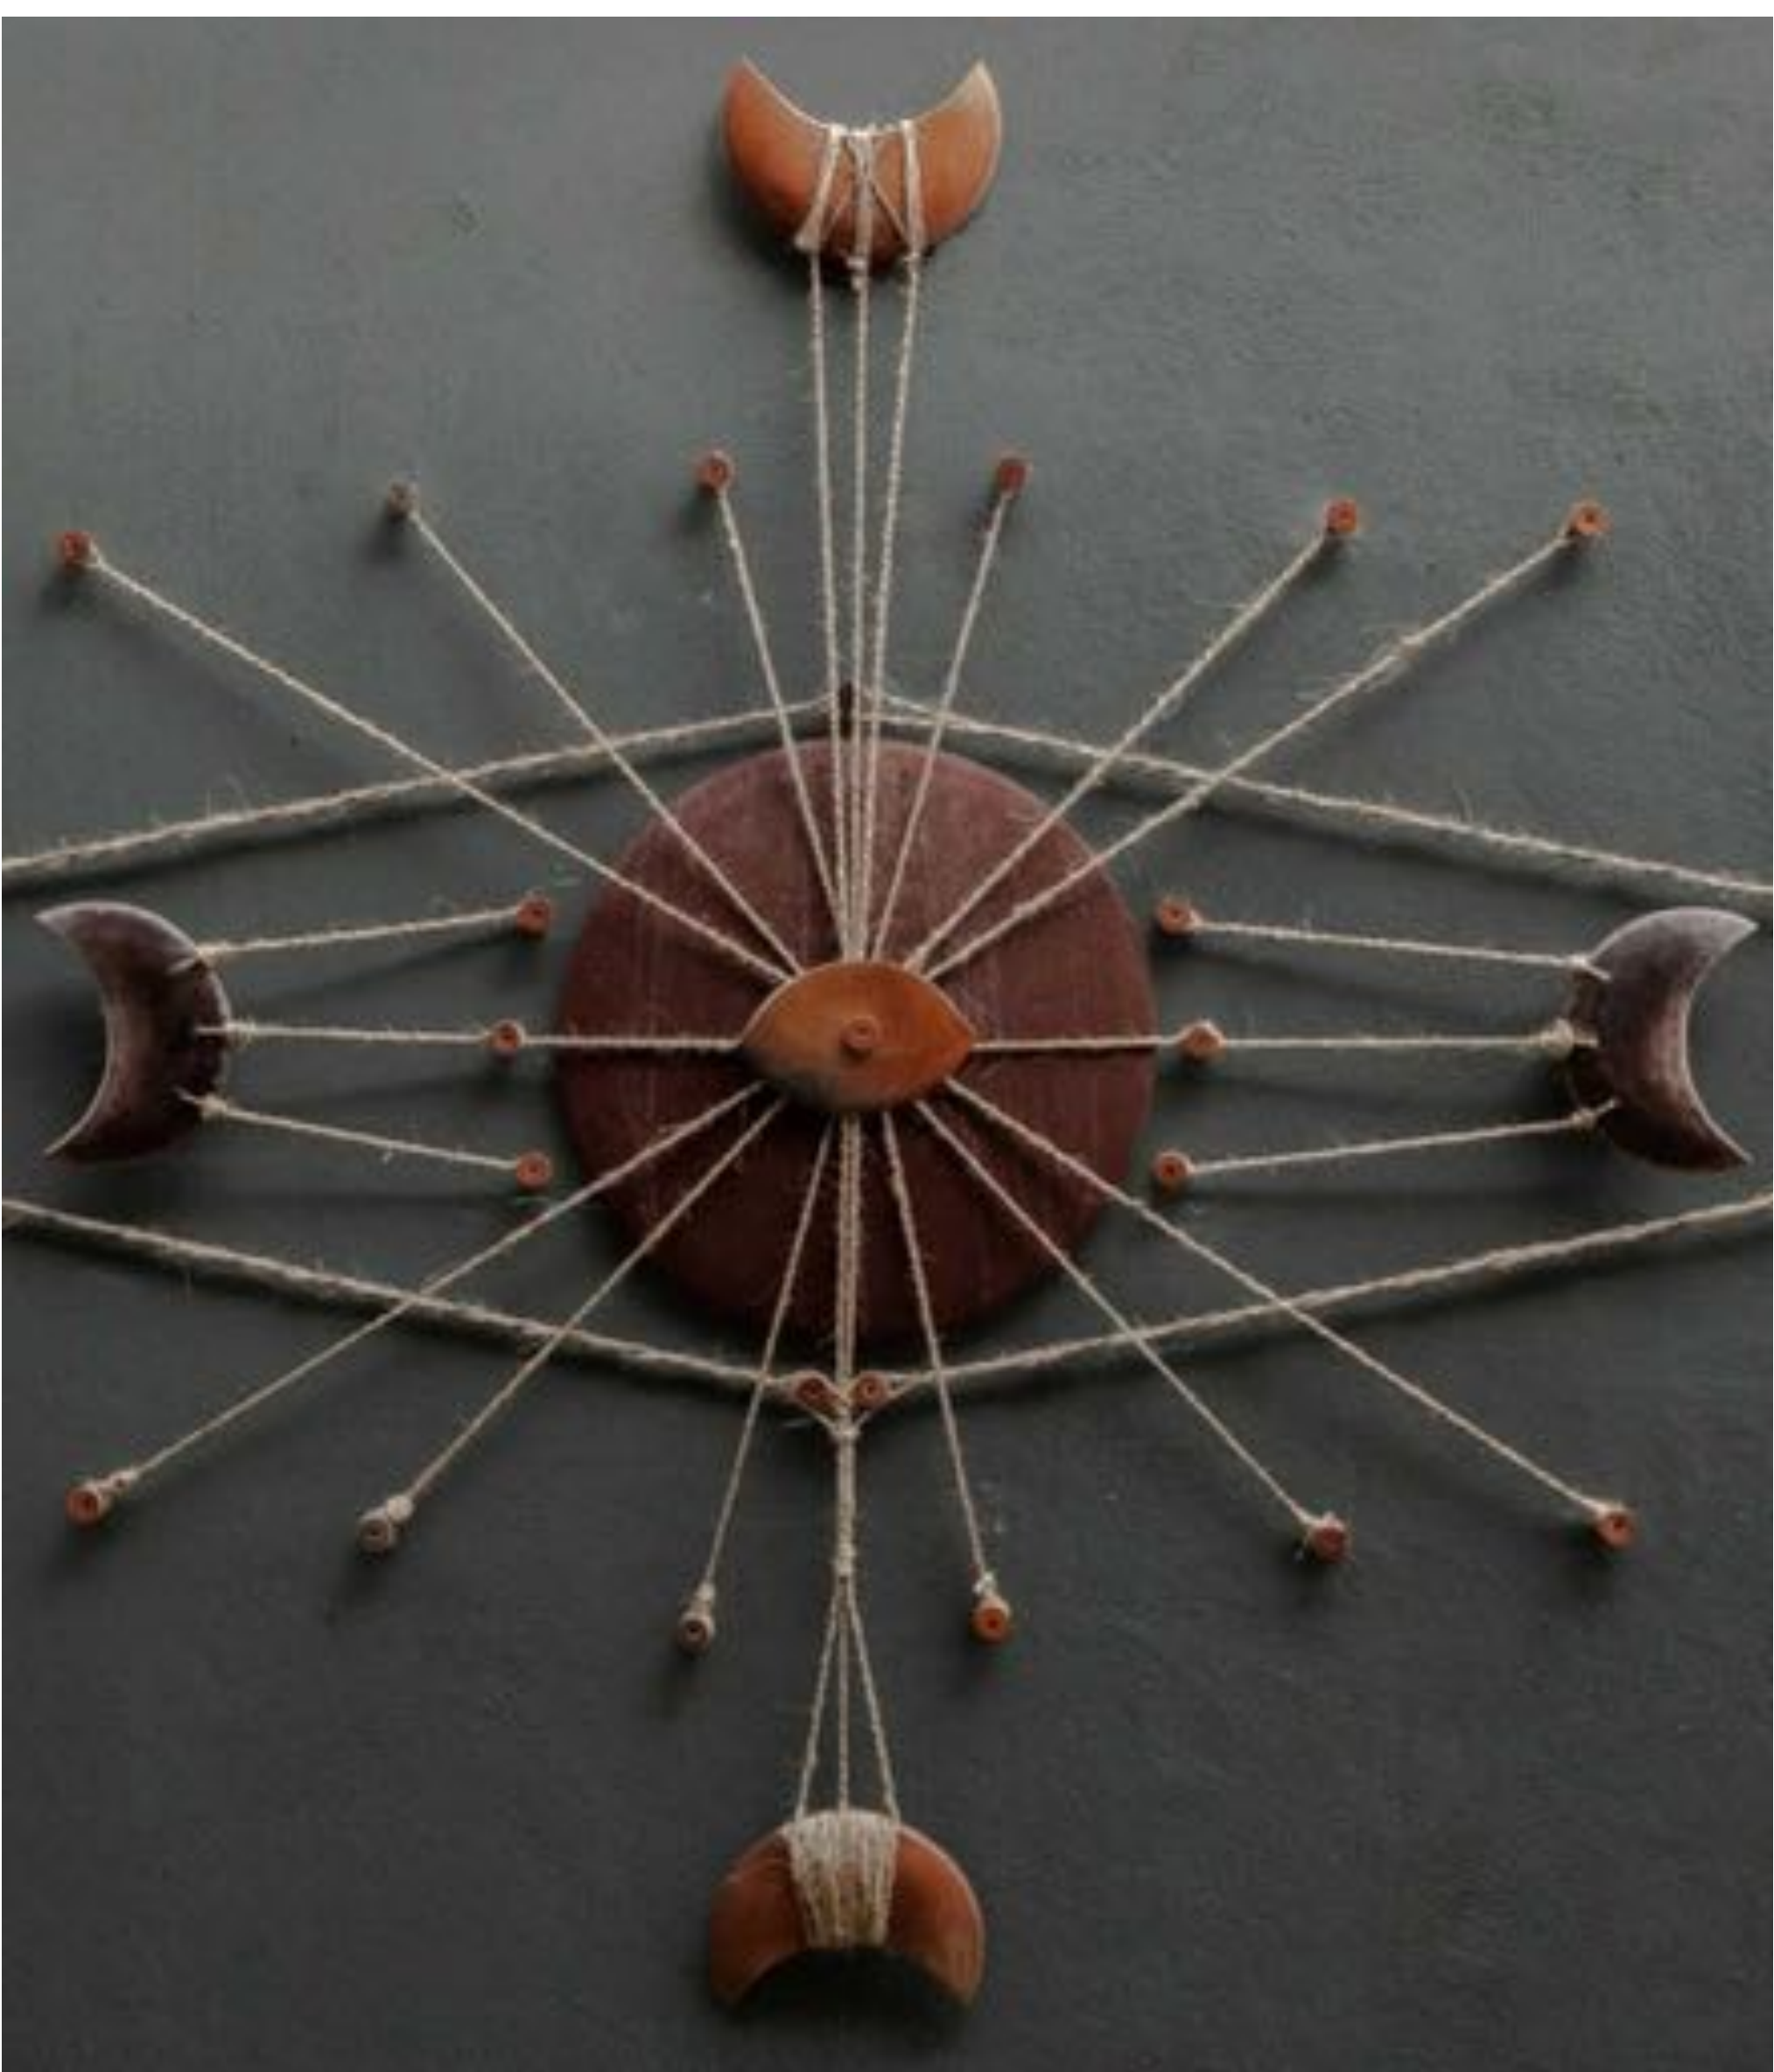

INSTALACION IN SITU "Umbra Penumbra"

Gonzalo Gatto Mesa.

Barro tallado, Madera y Henequén.

450 x 220 cm.

$39000 MXN.